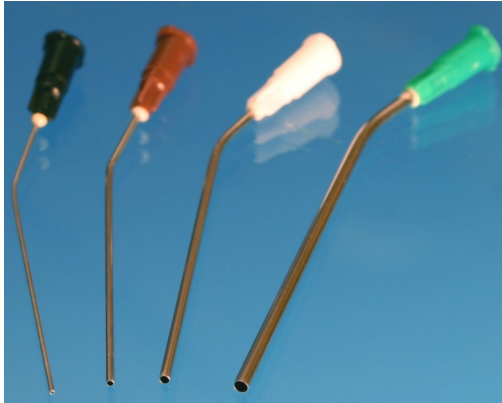

Korvaimukärki metalli

Steriili, kertakäyttöinen, Luer liitin

Tuote nro.	Koko	Väri	Kpl / ltk
9402	0,7x70mm	Musta	50
9403	1,0x70mm	Ruskea	50
9404	1,4x70mm	Valkoinen	50
9405	2,0x70mm	Vihreä	50

Adapteri

Steriili, Luer, kertakäyttöinen

Tuote nro.	Tuote	Materiaali	Kpl / ltk
9410	Adapteri	PP	50
9411	Adapteri imusäädöllä	PP	50

Imuletku, pehmeä liitin

Steriili, kertakäyttöinen, PVC

Tuote nro.	Pituus		Kpl / ltk
9312	2 m	Steriili	100
9313	3,5 m	Steriili	70
9316	2 m	Tehdaspuhdas	150
9317	3,5 m	Tehdaspuhdas	100